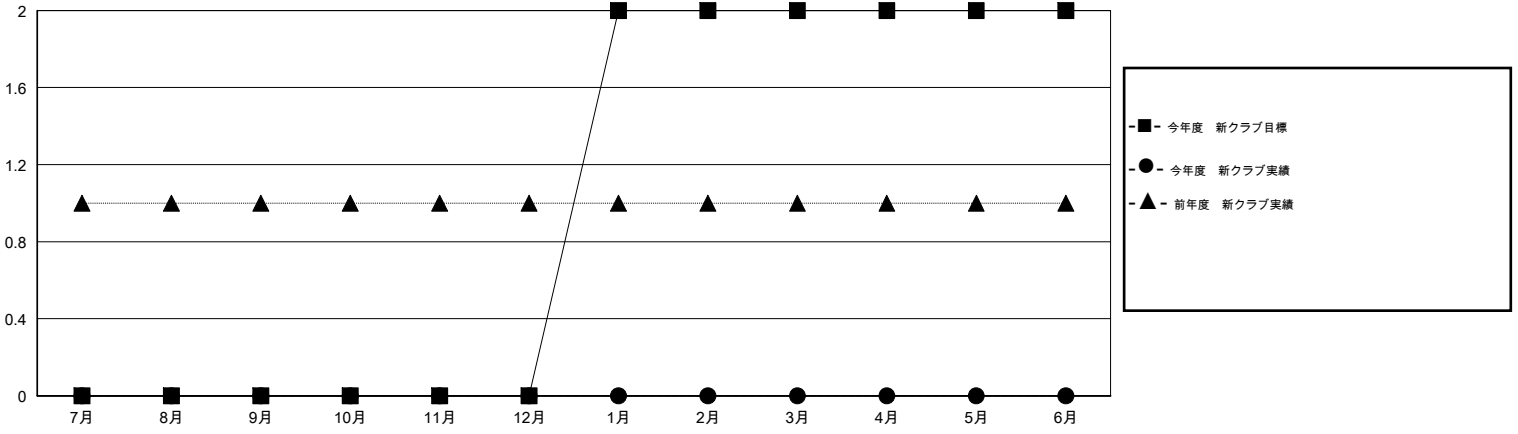

MONTHLY MEMBERSHIP PROGRESS REPORT

District 337 E

Results as of: 9/30/2015

GMT: Masayoshi Maruyama

地域 JAPAN

GMT会則地域 5-Jap

クラブ				
結果 : 2015-2016				
四半期	新クラブ目標	新クラブ	解散クラブ	純増 / 減
7月/8月/9月	0	0	0	0
10月/11月/12月	0	0	0	0
1月/2月/3月	2	0	0	0
4月/5月/6月	0	0	0	0

名				
結果 : 2015-2016				
四半期	新会員目標	チャーターメン バー / 新会員	退会者	純増 / 減
7月/8月/9月	70	110	28	82
10月/11月/12月	365	0	0	0
1月/2月/3月	210	0	0	0
4月/5月/6月	20	0	0	0

新クラブ目標及び実績累計

会員目標及び実績累計

解散クラブ: 0	25 CLUBS OF 57 一名以上の新会員を登録	男女別
		男性 1,451 (83.01%)
		女性 297 (16.99%)
退会者	健康診断データはこちら	家族会員 337
物故会員 1		世帯主 158
クラブ解散 0		世帯主以外 179
その他 27		
合計 28		