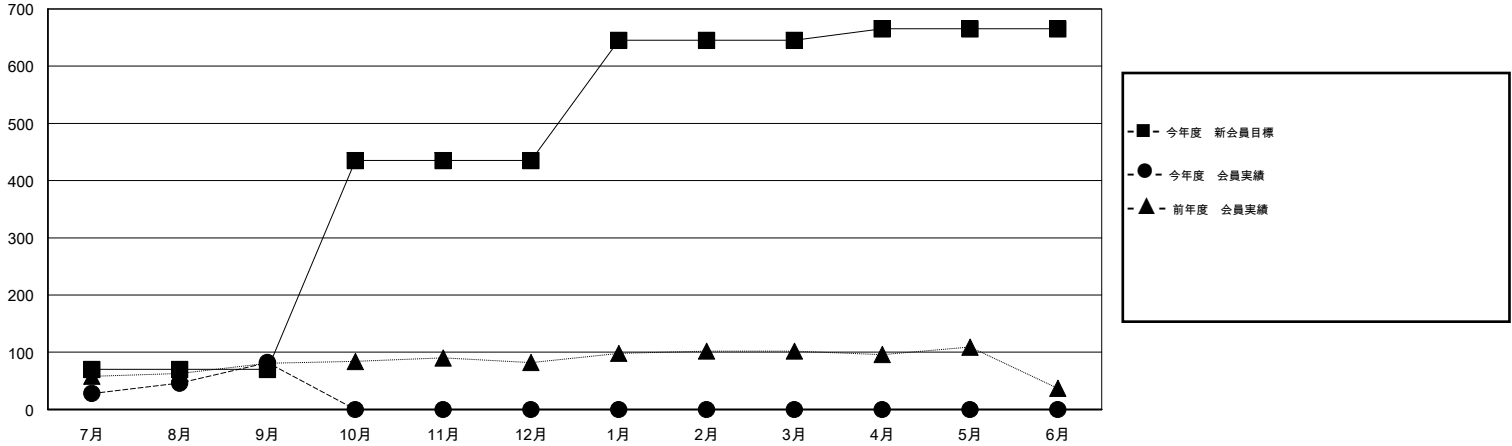

MONTHLY MEMBERSHIP PROGRESS REPORT

District 337 E

Results as of: 9/30/2015

GMT: Masayoshi Maruyama

地域 JAPAN

GMT会則地域 5-Jap

クラブ				
結果 : 2015-2016				
四半期	新クラブ目標	新クラブ	解散クラブ	純増 / 減
7月/8月/9月	0	0	0	0
10月/11月/12月	0	0	0	0
1月/2月/3月	2	0	0	0
4月/5月/6月	0	0	0	0

名				
結果 : 2015-2016				
四半期	新会員目標	チャーターメン バー / 新会員	退会者	純増 / 減
7月/8月/9月	70	110	28	82
10月/11月/12月	365	0	0	0
1月/2月/3月	210	0	0	0
4月/5月/6月	20	0	0	0

新クラブ目標及び実績累計

会員目標及び実績累計

解散クラブ: 0	25 CLUBS OF 57 一名以上の新会員を登録	男女別
		男性 1,451 (83.01%)
		女性 297 (16.99%)
退会者	健康診断データはこちら	家族会員 337
物故会員 1		世帯主 158
クラブ解散 0		世帯主以外 179
その他 27		
合計 28		